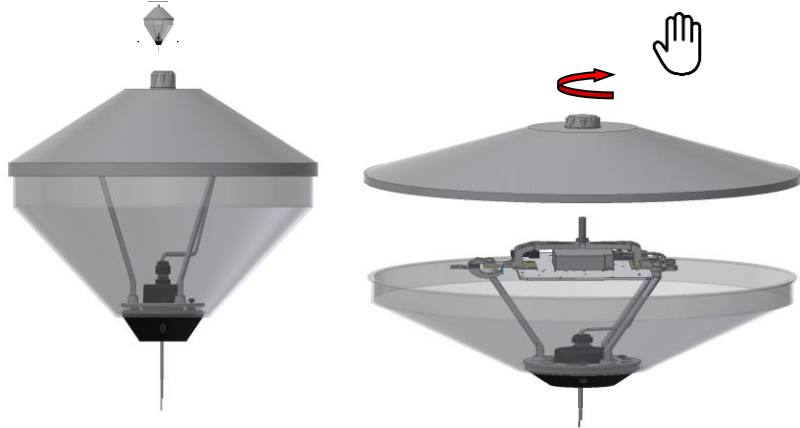

Sluiten - Closing - Schliessen

Locatie Zhaga connector – Location Zhaga connector – Standort Zhaga connector

Disclaimer

NL- Alle informatie, ontwerp en specificaties die in deze handleiding zijn opgenomen waren ten tijde van publicatie correct. Echter, omdat het product continu in verbetering is, kan het uiteindelijke product enigszins afwijken van de functionaliteit die in deze handleiding is vermeld.

N = blue
L = brown
⏚ = yellow/green

Openen armatuur - Opening luminaire - Öffnen Leuchte

Unitplaatwissel - Unitplate replacement - Unitplatte Wechsel