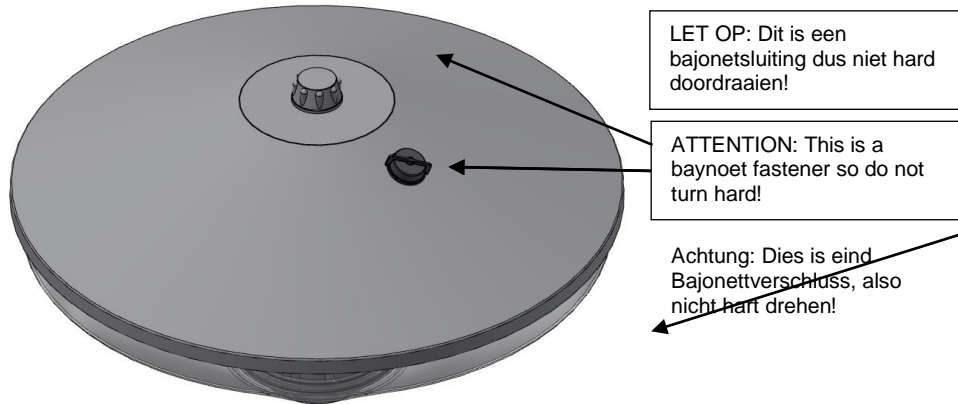

Sluiten - Closing - Schliessen

Locatie Zhaga connector – Location Zhaga connector – Standort Zhaga connector

Disclaimer

NL- Alle informatie, ontwerp en specificaties die in deze handleiding zijn opgenomen waren ten tijde van publicatie correct. Echter, omdat het product continu in verbetering is, kan het uiteindelijke product enigszins afwijken van de functionaliteit die in deze handleiding is vermeld.

N = blue
L = brown
⏚ = yellow/green

Openen armatuur - Opening luminaire - Öffnen Leuchte

Unitplaatwissel - Unitplate replacement - Unitplatte Wechsel