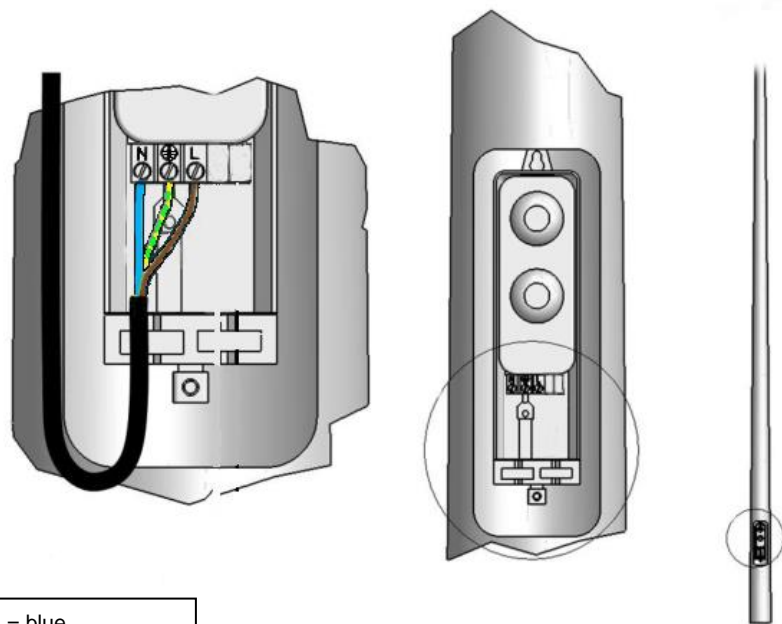

Sluiten - Closing - Schliessen

Locatie Zhaga connector – Location Zhaga connector – Standort Zhaga connector

Disclaimer

NL- Alle informatie, ontwerp en specificaties die in deze handleiding zijn opgenomen waren ten tijde van publicatie correct. Echter, omdat het product continu in verbetering is, kan het uiteindelijke product enigszins afwijken van de functionaliteit die in deze handleiding is vermeld.

Hoofdafmetingen (mm) - Main dimensions (mm) - Hauptabmessungen (mm)

Montage op mast Ø60 of Ø76- Mounting on pole Ø60 or Ø76 - Montage auf Mast Ø60 oder Ø76

Aansluiten bekabeling - Installing wiring - Anschliessen Leitung

N = blue
L = brown
⏚ = yellow/green

Openen armatuur - Opening luminaire - Öffnen Leuchte

Unitplaatwissel - Unitplate replacement - Unitplatte Wechsel