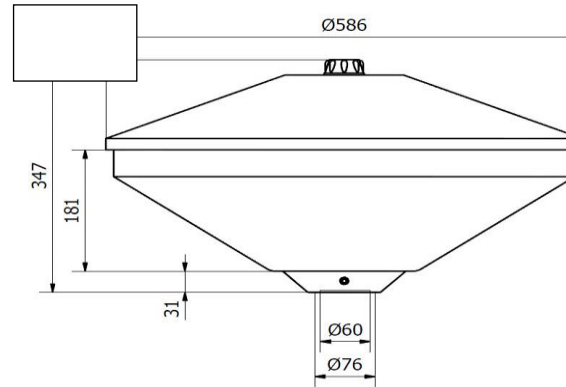

Hoofdafmetingen (mm) - Main dimensions (mm) - Hauptabmessungen (mm)

Montage op mast Ø60 of Ø76- Mounting on pole Ø60 or Ø76 - Montage auf Mast Ø60 oder Ø76

Aansluiten bekabeling - Installing wiring - Anschliessen Leitung