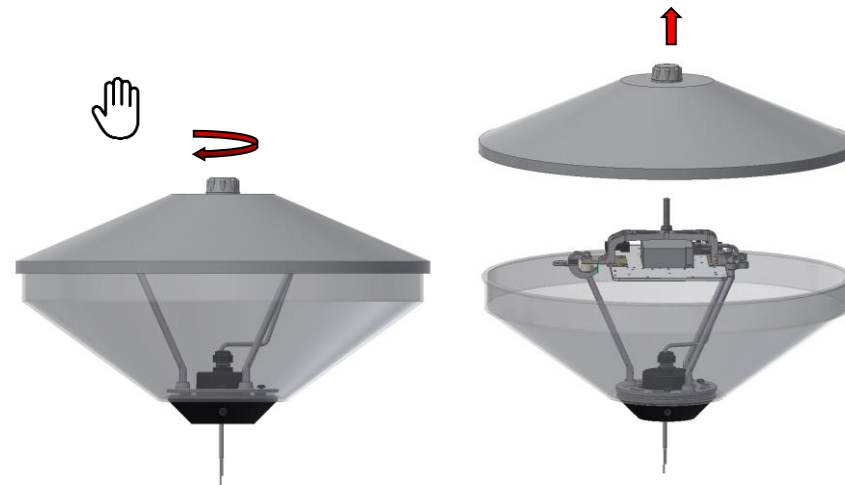

Hoofdafmetingen (mm) - Main dimensions (mm) - Hauptabmessungen (mm)

Montage op mast Ø60 of Ø76- Mounting on pole Ø60 or Ø76 - Montage auf Mast Ø60 oder Ø76

Aansluiten bekabeling - Installing wiring - Anschliessen Leitung

N = blue
L = brown
⏚ = yellow/green

Openen armatuur - Opening luminaire - Öffnen Leuchte

Unitplaatwissel - Unitplate replacement - Unitplatte Wechsel