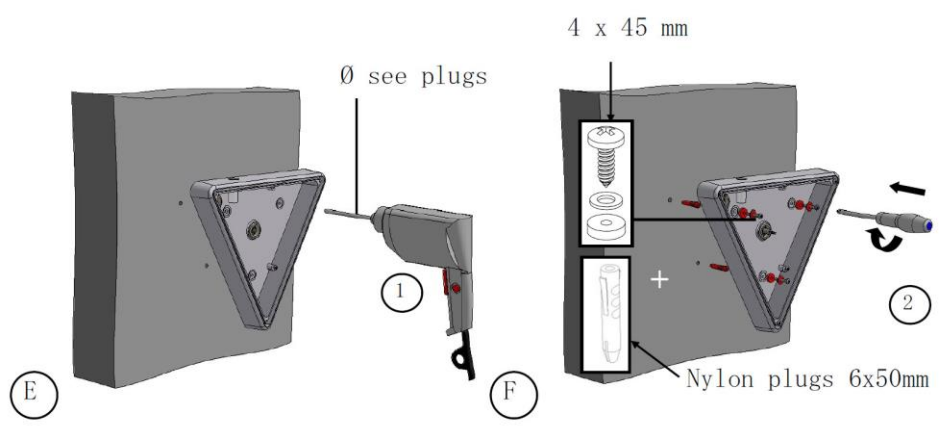

Revisie 5
 02-5-2019

Hoofdafmetingen (mm) - Main dimensions (mm) - Hauptabmessungen (mm)

Openen armatuur – Opening luminaire – Öffnen Leuchte

Montage – Mounting - Montage

Aansluiten bekabeling – Installing Wiring – Anschliessen Leitung