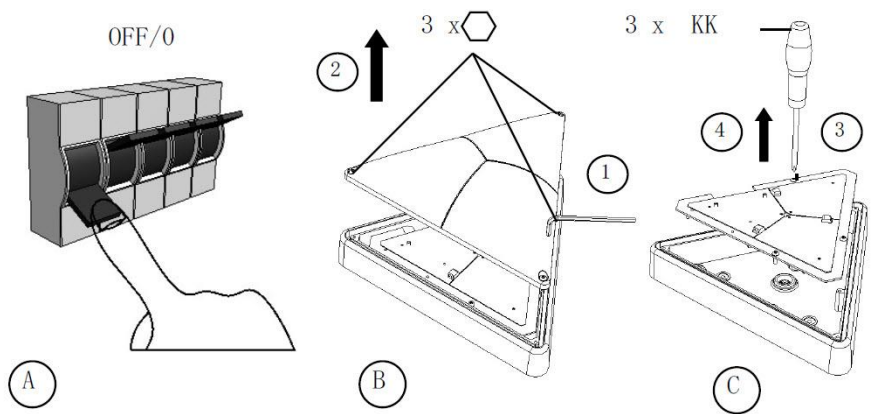

Revisie 5
 02-5-2019

Hoofdafmetingen (mm) - Main dimensions (mm) - Hauptabmessungen (mm)

Openen armatuur – Opening luminaire – Öffnen Leuchte

Montage – Mounting - Montage

Aansluiten bekabeling – Installing Wiring – Anschliessen Leitung