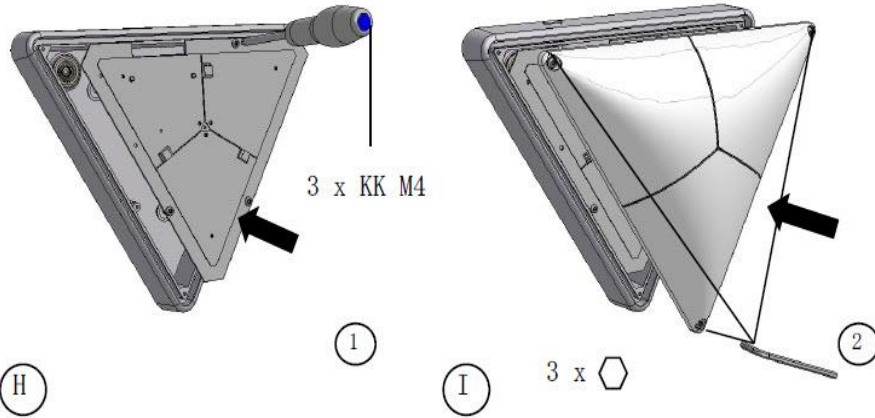

Sluiten - Closing - Schliessen