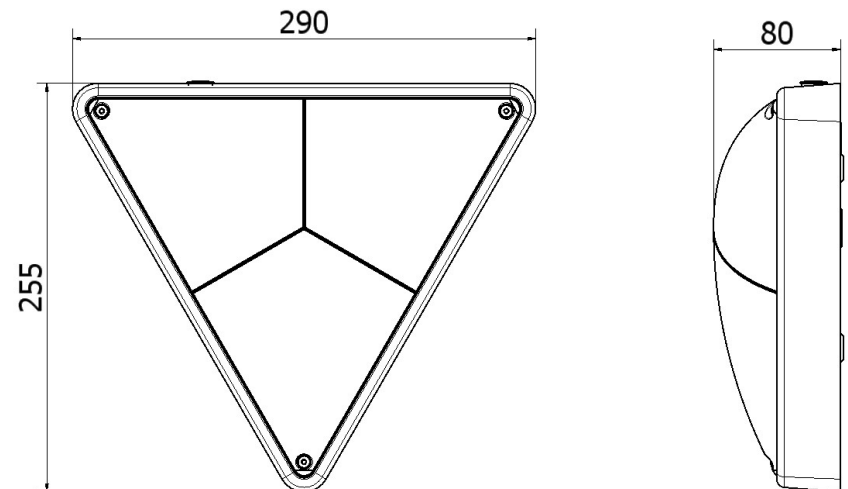

Revisie 5
 02-5-2019

Hoofdafmetingen (mm) - Main dimensions (mm) - Hauptabmessungen (mm)

Openen armatuur – Opening luminaire – Öffnen Leuchte

Montage – Mounting - Montage

Aansluiten bekabeling – Installing Wiring – Anschliessen Leitung