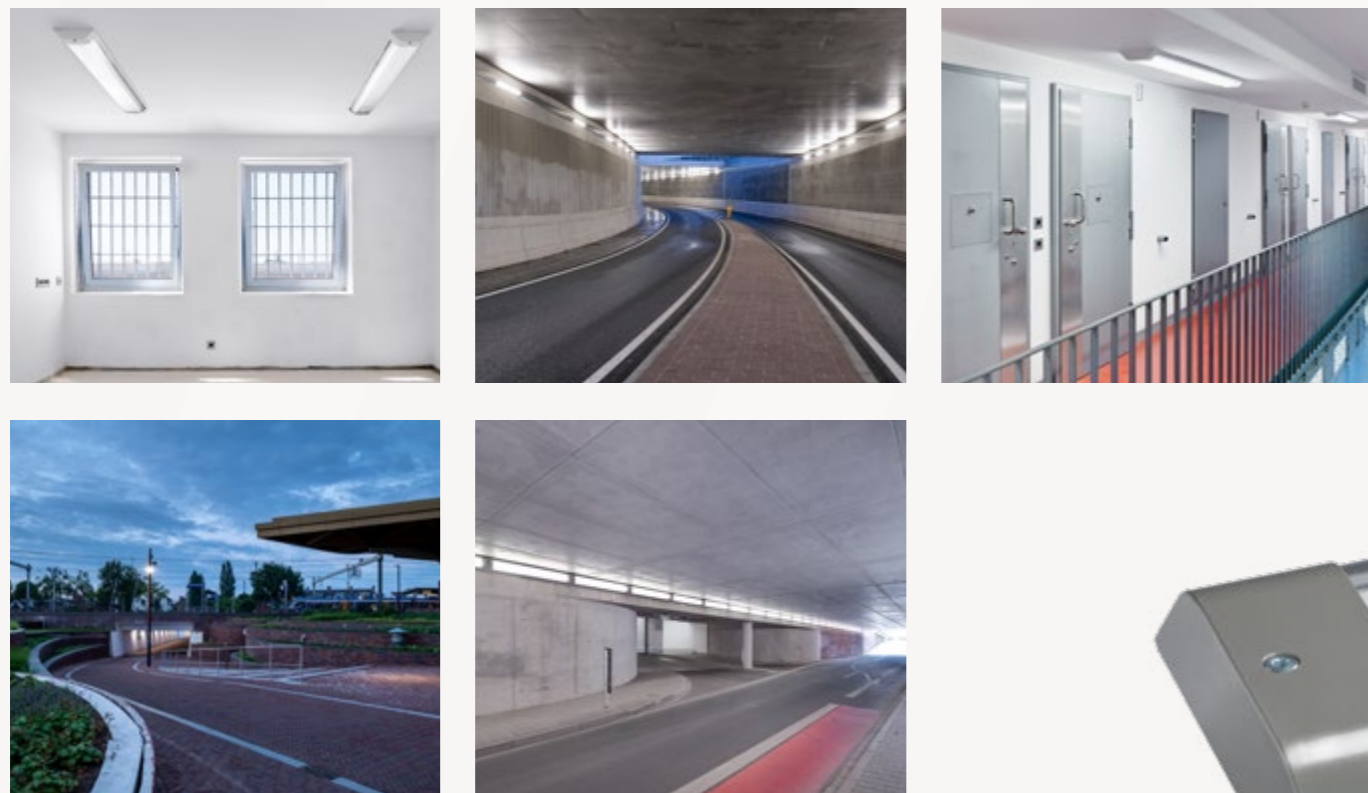

De **VENTEGO**
Alleskönner
in Sachen **Licht** und **mehr**

VENTEGO

Extrem stoßfest, robust und effizient

Suchen Sie eine strapazierfähige Beleuchtungslösung? Bestimmte Anwendungen erfordern eine besonders robuste Leuchte. Mit der VENTEGO bietet Lightronics eine vandalismusgeschützte LED-Leuchte an. Diese extrem stoßfeste Beleuchtung ist robust und garantiert jederzeit genügend Licht.

DIE VENTEGO EIGNET SICH FÜR:

- ▶ Straßenbahn- und Bushaltestellen sowie U-Bahnhöfe und Bahnhöfe
- ▶ Parkhäuser
- ▶ Hauseingänge und Eingangsbereiche
- ▶ Polizeidienststellen
- ▶ Haftanstalten
- ▶ Tunnel
- ▶ Unterführungen

1

Extrem stoßfest

Die VENTEGO ist eine extrem stoßfeste (5x IK 10), vandalismusgeschützte Aufbauleuchte. Damit eignet sich die Leuchte für anspruchsvolle Anwendungsbereiche.

2

Schnörkelloses Design

Beleuchtung trägt zum allgemeinen Erscheinungsbild bei. Die VENTEGO ist eine sehr flache Aufbauleuchte und der Beweis dafür, dass robuste Beleuchtung auch ästhetisch sein kann.