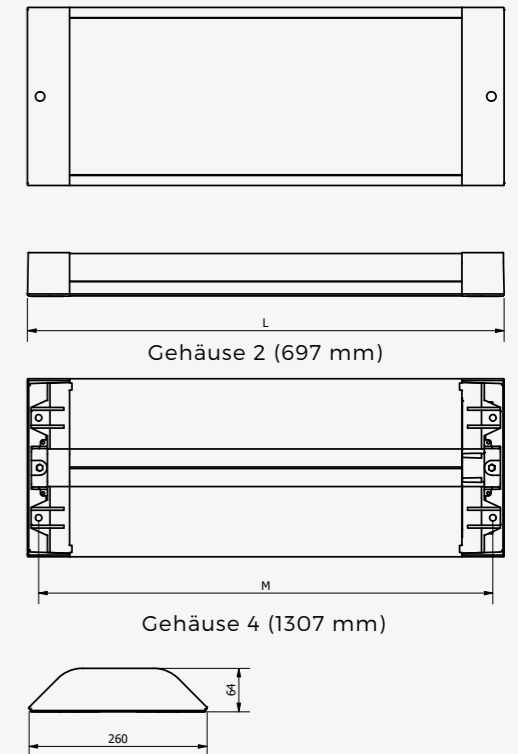

ABMESSUNGEN VENTEGO (in mm)

EIGENSCHAFTEN

OPTIONEN