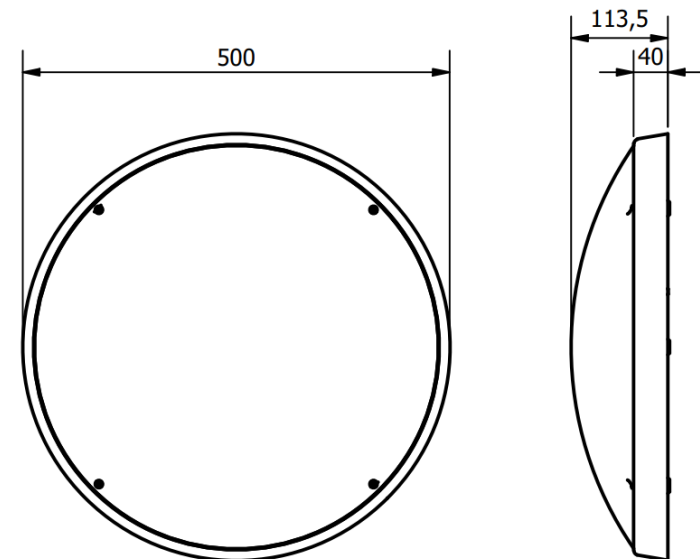

Revisie 1 – 18-09-2020

Lightronics BV
Spuiweg 19
5245 NE Waalwijk
The Netherlands

Tel: +31(0)416568600
E-mail: info@lightronics.nl
www.lightronics.nl

DOTT EXTREME

Hoofdafmetingen (mm) – Main dimensions (mm) – Hauptabmessungen (mm)