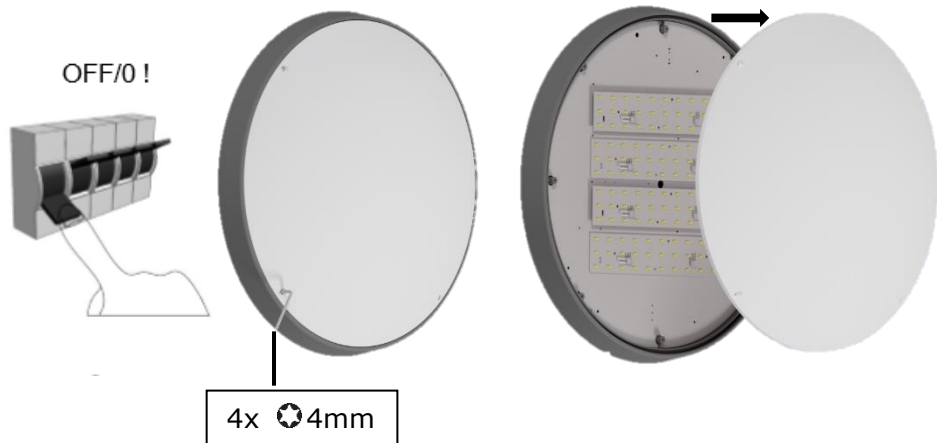

Revisie 1 – 18-09-2020

Lightronics BV
Spuiweg 19
5245 NE Waalwijk
The Netherlands

Tel: +31(0)416568600
E-mail: info@lightronics.nl
www.lightronics.nl

DOTT EXTREME

Hoofdafmetingen (mm) – Main dimensions (mm) – Hauptabmessungen (mm)

Openen armatuur – Opening luminaire – Öffnen Leuchte

Montage – Mounting – Montage

Aansluiten – Installing - Anschliessen