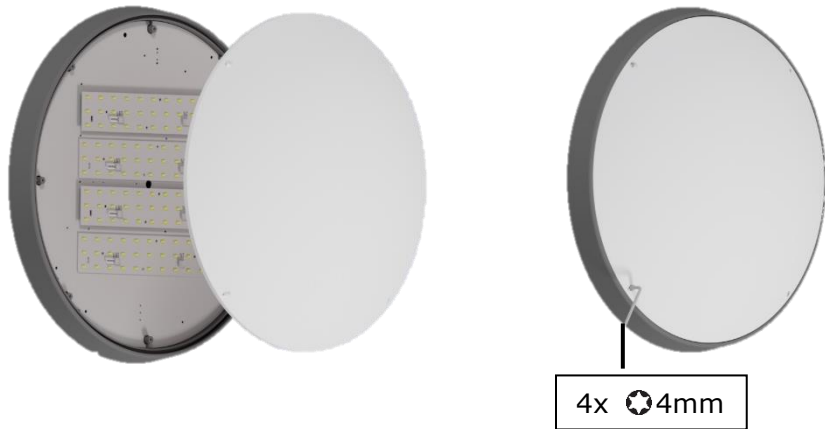

Sluiten – Closing - Schliessen