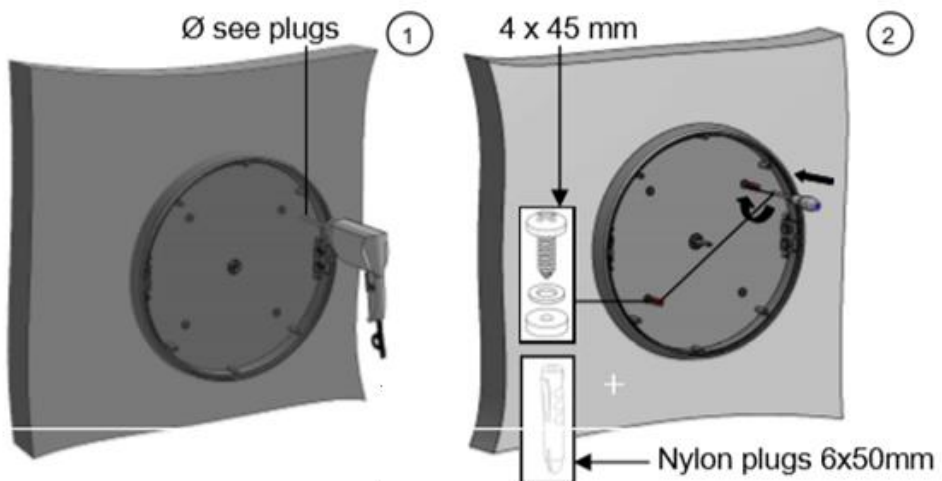

Revisie 1 – 18-09-2020

Lightronics BV
Spuiweg 19
5245 NE Waalwijk
The Netherlands

Tel: +31(0)416568600
E-mail: info@lightronics.nl
www.lightronics.nl

DOTT EXTREME

Hoofdafmetingen (mm) – Main dimensions (mm) – Hauptabmessungen (mm)

Openen armatuur – Opening luminaire – Öffnen Leuchte

Montage – Mounting – Montage

Aansluiten – Installing - Anschliessen