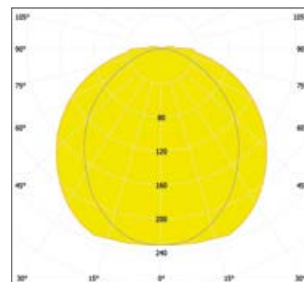

KLAR PRISMATISCH