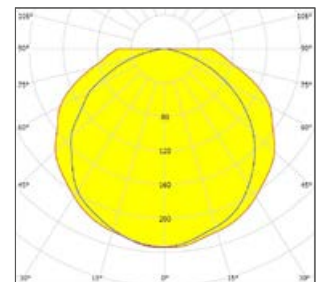

PRODUKTSPEZIFIKATIONEN

- Gehäuse doppelt beschichtetes Aluminiumprofil, weiß (RAL 9010) oder grau (RAL 9007), integrierter Kabelkanal mit Trennwand für Kabeldurchmesser bis 14 mm
- Endkappen und Schutzwanne können mit einem Fangfaden fest mit der Leuchte verbunden werden
- Schutzwanne aus 4 mm klarem oder klarem längsstrukturiertem UV-stabilisiertem Polycarbonat
- Montage-, installations- und wartungsfreundlich
- Verschluss: Standardverschluss mit Innensechskantschraube, Sonderschrauben bieten zusätzlichen Schutz gegen unbefugtes Öffnen
- Durchgangsverdrahtung 3-phasig, vorbereitet für die Lichtbandmontage; einfache Installation
- Zur Kabeleinführung sind 2 Membrannippel pro Stirnseite integriert
- Spannung: 230/240 V, 50 Hz
- Farbtemperatur neutral-weiß (4000K)
- RA-Wert: > 80
- Erwartete Lebensdauer 100.000 Std. (L80/F10)

OPTIONEN

- Farbtemperatur warm weiß (3000K)
- Smartscan
- 1-10V / Dali
- Steuerphase
- Constant Lumen Output (CLO)
- Constant Current
- Notbeleuchtung > 1307 mm
- Nachtlichtbeleuchtung
- Andere RAL-Farbe
- Antigrafittbeschichtung
- Schutzwanne frosted (3 x IK10)
- Schutzklasse II
- Lichtband
- Zwischenstücke
- Befestigungsbügel und Abdeckplatten für die Eckmontage
- Sicherheitsschraube: Drei-Loch (JVA)
- Schlüssel für Drei-Loch-Schraube (JVA)
- Sicherheitsschraube HSS
- Schlüssel für HSS Schraube

ABMESSUNGEN VENTEGO (in mm)

KLAR PRISMATISCH

KLAR

KABELKANAL (option)

Lightronics liefert seine Leuchten standardmäßig als Easy Light mit einem festen Lumen-Output.

Das intelligente Beleuchtungssystem SmartScan optimiert den Einsatz von Leuchten in Ihrer Umgebung. Dank der drahtlosen Kommunikation ist bei Bedarf immer ausreichend Licht vorhanden und es wird Energie gespart.