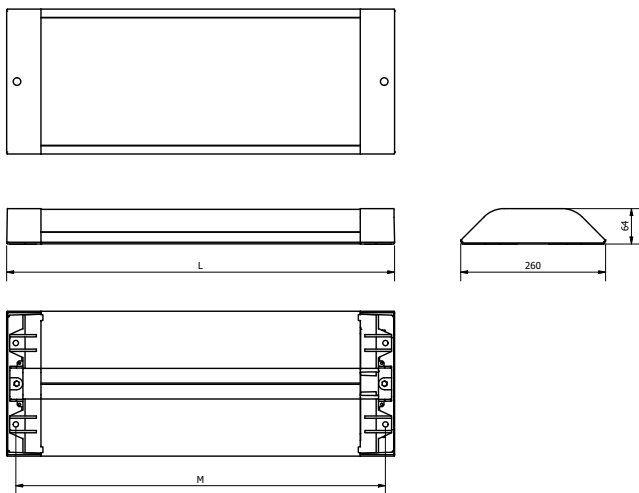

PRODUKTSPEZIFIKATIONEN

- Gehäuse doppelt beschichtetes Aluminiumprofil, weiß (RAL 9010) oder grau (RAL 9007), integrierter Kabelkanal mit Trennwand für Kabeldurchmesser bis 14 mm
- Endkappen und Schutzwanne können mit einem Fangfaden fest mit der Leuchte verbunden werden
- Schutzwanne aus 4 mm klarem oder klarem längsstrukturiertem UV-stabilisiertem Polycarbonat
- Montage-, installations- und wartungsfreundlich
- Verschluss: Standardverschluss mit Innensechskantschraube, Sonderschrauben bieten zusätzlichen Schutz gegen unbefugtes Öffnen
- Durchgangsverdrahtung 3-phasig, vorbereitet für die Lichtbandmontage; einfache Installation
- Zur Kabeleinführung sind 2 Membrannippel pro Stirnseite integriert
- Spannung: 230/240 V, 50 Hz
- Farbtemperatur neutral-weiß (4000K)
- RA-Wert: > 80
- Erwartete Lebensdauer 100.000 Std. (L80/F10)

OPTIONEN

- Farbtemperatur warm weiß (3000K)
- Smartscan
- 1-10V / Dali
- Steuerphase
- Constant Lumen Output (CLO)
- Constant Current
- Notbeleuchtung > 1307 mm
- Nachtlichtbeleuchtung
- Andere RAL-Farbe
- Antigrafittbeschichtung
- Schutzwanne frosted (3 x IK10)
- Schutzklasse II
- Lichtband
- Zwischenstücke
- Befestigungsbügel und Abdeckplatten für die Eckmontage
- Sicherheitsschraube: Drei-Loch (JVA)
- Schlüssel für Drei-Loch-Schraube (JVA)
- Sicherheitsschraube HSS
- Schlüssel für HSS Schraube

ABMESSUNGEN VENTEGO (in mm)