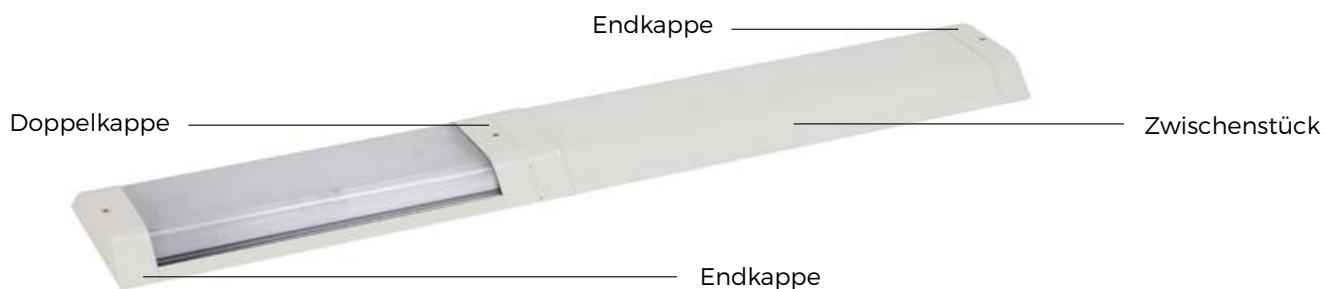

VENTEGO

**LED-LEUCHTE: FLEXIBLER AUFBAU,
GLEICHMÄSSIGE LICHTVERTEILUNG**

Die VENTEGO ist eine Aufbauleuchte mit einem modernen Design, die äußerst flach, hochschlagfest und vandalensicher ist. Durch die Bauweise ist diese Leuchte als Einzelleuchte, aber auch als Lichtbandleuchte mit Zwischenstücken und Medienträger, und auch als Eckleuchte sehr geeignet.

ABMESSUNGEN VENTEGO (in mm)

KLAR PRISMATISCH

KLAR

KABELKANAL (option)

Lightronics liefert seine Leuchten standardmäßig als Easy Light mit einem festen Lumen-Output.

Das intelligente Beleuchtungssystem SmartScan optimiert den Einsatz von Leuchten in Ihrer Umgebung. Dank der drahtlosen Kommunikation ist bei Bedarf immer ausreichend Licht vorhanden und es wird Energie gespart.

ZUSATZOPTIONEN VENTEGO

**DOPPELTER ECKBÜGEL
BELEUCHTUNGSLINIE**

**ECKBEFESTIGUNG SET
EINZEL-INSTALLATION**

**AFDECKPLATTE
FÜR ECKMONTAGE**

KABELKANAL

LICHTBAND

VENTEGO

- Zwischenstück (RAL9010*) für Lichtbandmontage