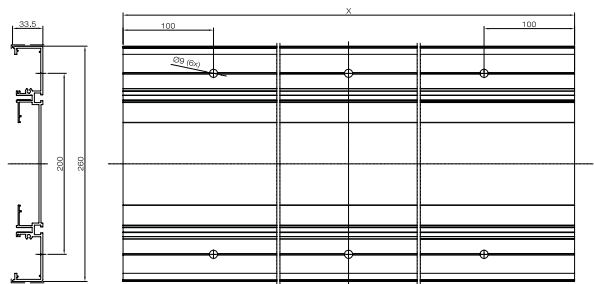

KABELKANAL (option)

Lightronics liefert seine Leuchten standardmäßig als Easy Light mit einem festen Lumen-Output.

Das intelligente Beleuchtungssystem SmartScan optimiert den Einsatz von Leuchten in Ihrer Umgebung. Dank der drahtlosen Kommunikation ist bei Bedarf immer ausreichend Licht vorhanden und es wird Energie gespart.