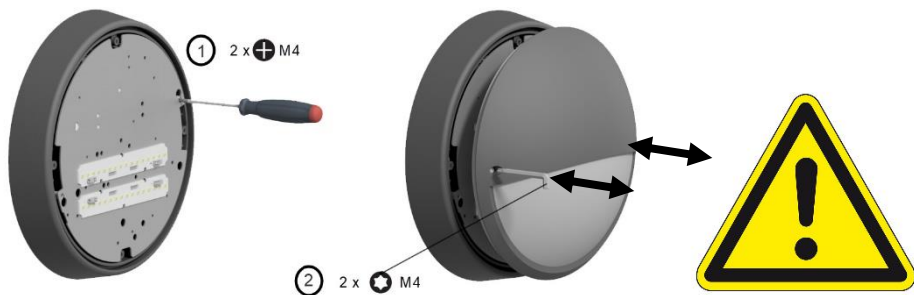

DOTT H

Hoofdafmetingen (mm) – Main dimensions (mm) – Hauptabmessungen (mm)

Openen armatuur – Opening luminaire – Öffnen Leuchte

Ga spanningsloos te werk
Proceed without voltage
Fahren Sie ohne Spannung fort