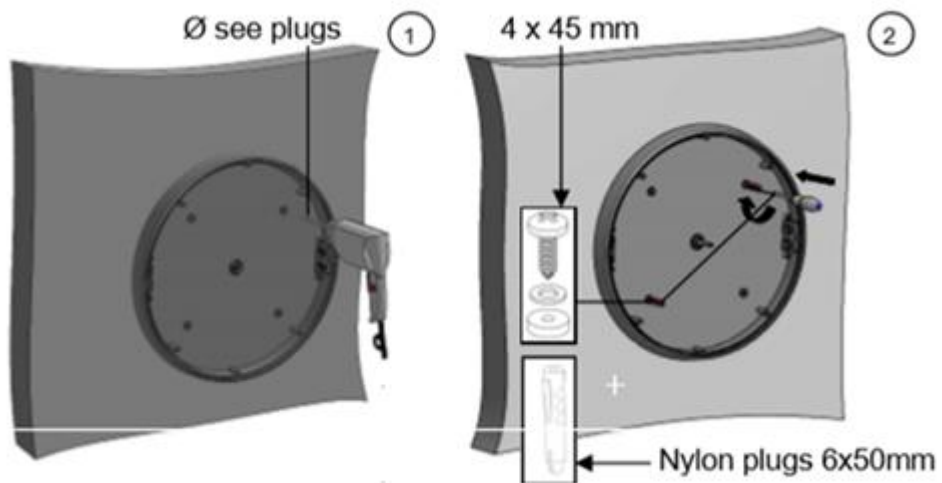

Montage – Mounting – Montage