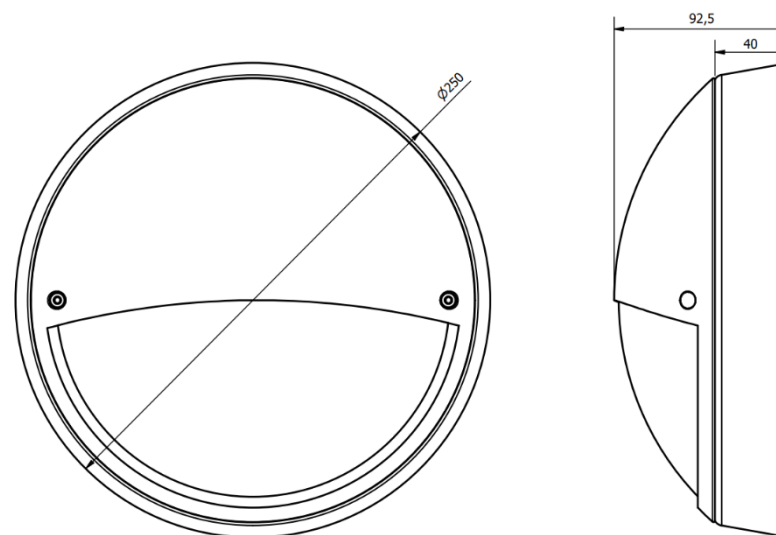

DOTT H

Hoofdafmetingen (mm) – Main dimensions (mm) – Hauptabmessungen (mm)

Openen armatuur – Opening luminaire – Öffnen Leuchte

Ga spanningsloos te werk
Proceed without voltage
Fahren Sie ohne Spannung fort