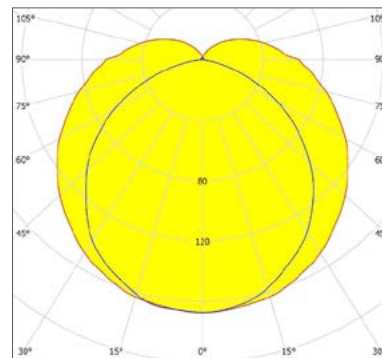

PRODUKTSPEZIFIKATIONEN

- Leuchtenrohr aus 4 mm UV-stabilisiertes Polycarbonat oder aus 4 mm klarem Acrylat (PMMA)
- Verschlußteile aus Kunststoff mit standardmäßig druckfester Verschraubung M20 x 1,5
- Durch das Lösen zweier Edelstahlschrauben in der Verschlußkappe kann die Montageschiene entnommen und die Lichtquelle ausgetauscht werden
- Spiegelreflektor aus Aluminium symmetrisch
- Variable Wand- und Deckenmontage möglich mit Rohrschellen aus Edelstahl
- Montage-, installations- und wartungsfreundlich
- Spannung 230/240 V, 50 HZ
- RA-Wert: >80
- Farbtemperatur neutral weiß (4000K)
- Erwartete Lebensdauer 100.000 Stunden bei T-Umgebung = 25°C (L80/F10)

OPTIONEN

- Farbtemperatur warm weiß (3000K)
- Smartscan
- 1-10V / Dali
- Steuerphase
- Constant Lumen Output (CLO)
- Constant Current
- Schutzklasse II
- Antigrafittbeschichtung
- Befestigungsschellen für Seil/Kette (aus Edelstahl, Paar)
- Befestigungsschellen für Wand/Decke (aus Edelstahl, Paar)

ABMESSUNGEN TRITEGO

in mm

KLAR

Lightronics liefert seine Leuchten standardmäßig als Easy Light mit einem festen Lumen-Output.

Das intelligente Beleuchtungssystem SmartScan optimiert den Einsatz von Leuchten in Ihrer Umgebung. Dank der drahtlosen Kommunikation ist bei Bedarf immer ausreichend Licht vorhanden und es wird Energie gespart.