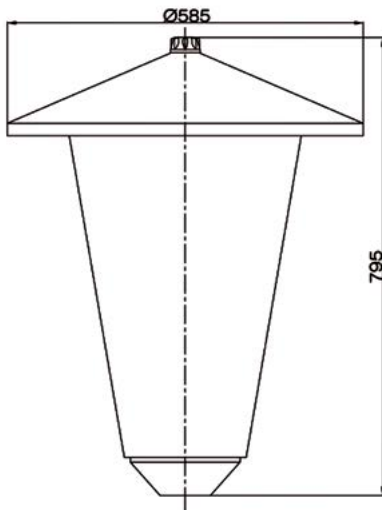

- Leuchtenabdeckung: UV-stabilisiertes Polycarbonat, durchgefärbt schwarz (RAL9005) oder grau (RAL7032)
- Schutzwanne: UV-stabilisiertes Polycarbonat, Eismotiv
- UniCliq-Unit
- Aufsatzmaß 60 mm
- Gewicht: ± 8 kg (je nach Modell)
- Windfangende Oberfläche: $\pm 0,21$ m²
- Schutzklasse I
- Montage-, installations- und wartungsfreundlich
- Spannung: 230/240 V, 50 Hz
- RA-Wert: > 70
- Farbtemperatur neutral weiß (4000K) oder warm weiß (3000K)
- Erwartete Lebensdauer 100.000 Stunden bei T-Umgebung = 25°C (L96/F10)
- Verschiedene Linsenkonfigurationen

ABMESSUNGEN PHW

in mm

Lightronics-Leuchten werden serienmäßig als Easy Light mit fünf Standard-Dimmstufen (1A, 2A, 3A, 4A und 5A) geliefert, die ihre Leistung und Lichtstärke entsprechend den voreingestellten Zeiteinstellungen ändern.