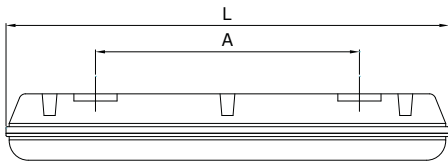

Anwendungen

Eigenschaften

IP 66

≥1 x IK 10

OPTIONEN

PRODUKTSPEZIFIKATIONEN

- Gehäuse aus schlagfest, selbstverlöschend, UV-stabilisiertes Polycarbonat
- Standardfarbe RAL 7032
- Schutzwanne aus UV-stabilisiertes Polycarbonat, frosted
- Abmessungen (d x h): 101mm x 101mm
- Leitungseinführung an der Seite
- Edelstahl Befestigungsklammern
- Spannung: 230/240 V, 50 Hz
- Montage-, installations- und wartungsfreundlich
- RA-Wert > 80
- Farbtemperatur warm weiß (3000K) oder neutral weiß (4000K)
- Erwartete Lebensdauer 100.000 Stunden bei T-ambient = 25°C (L80/F10)

ABMESSUNGEN PGA

in mm

Leuchten in der Ausführung Easy Light haben einen festen Lichtstrom.

Das intelligente Beleuchtungssystem SmartScan optimiert den Einsatz von Leuchten in Ihrer Umgebung. Dank der drahtlosen Kommunikation ist bei Bedarf immer ausreichend Licht vorhanden und es wird Energie gespart.