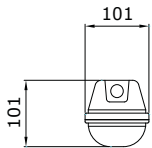

PRODUKTSPEZIFIKATIONEN

- Gehäuse aus schlagfest, selbstverlöschend, UV-stabilisiertes Polycarbonat
- Standardfarbe RAL 7032
- Schutzwanne aus UV-stabilisiertes Polycarbonat, frosted
- Abmessungen (d x h): 101mm x 101mm
- Leitungseinführung an der Seite
- Edelstahl Befestigungsklammern
- Spannung: 230/240 V, 50 Hz
- Montage-, installations- und wartungsfreundlich
- RA-Wert > 80
- Farbtemperatur warm weiß (3000K) oder neutral weiß (4000K)
- Erwartete Lebensdauer 100.000 Stunden bei T-ambient = 25°C (L80/F10)

OPTIONEN

- Not/Dauerbeleuchtung, inkl. ATF (1 Stunde) ab 1277mm
- Extern dimmbar (Dali) oder 1-10V
- SmartScan
- Asymmetrische Lichtverteilung
- Halterungen
- Steckverbinder für eine schnelle Installation

ABMESSUNGEN PGA

in mm

Leuchten in der Ausführung Easy Light haben einen festen Lichtstrom.

Das intelligente Beleuchtungssystem SmartScan optimiert den Einsatz von Leuchten in Ihrer Umgebung. Dank der drahtlosen Kommunikation ist bei Bedarf immer ausreichend Licht vorhanden und es wird Energie gespart.