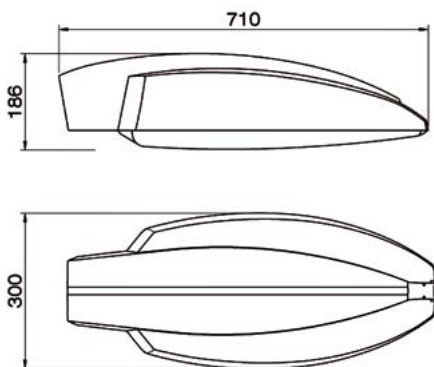

MISTRAL

— LICHTKOMFORT

MISTRAL ist mit einer klaren Schutzwanne ausgestattet. MISTRAL verbindet Funktionalität und Qualität mit markantem Design. Die Leuchte MISTRAL ist mit verschiedenen Linsenkonfigurationen erhältlich. So wird das Licht auf jede Situation zugeschnitten und die Leuchte kann optimal in die Umgebung integriert werden. MISTRAL ist optional mit einem MISTRAL-Mast erhältlich. Der konisch gebogene, schwarze Lichtmast (RAL 9005) ist in Längen von vier, fünf, sechs und acht Metern erhältlich.

CE

PRODUKTSPEZIFIKATIONEN

- Leuchtenabdeckung: Aluminium, schwarz (RAL9005) oder anthrazite mit Glittern (DB703)
- Schutzwanne: Polycarbonat, klar
- Aufsatzmaß 60/76 mm oder Ansatzmaß 60 mm
- Gewicht: ± 10 kg (je nach Modell)
- Windfangende Oberfläche: $\pm 0,10$ m² (Flanke) $\pm 0,01$ m² (Vorderseite)
- Schutzklasse I
- Montage-, installations- und wartungsfreundlich
- Spannung: 230/240 V, 50 Hz
- RA-Wert: > 70
- Farbtemperatur neutral weiß (4000K) oder warm weiß (3000K)
- Erwartete Lebensdauer 100.000 Stunden bei T-Umgebung = 25°C (L96/F10)
- Verschiedene Linsenkonfigurationen

OPTIONEN

- Andere RAL-Farbe
- Mistralmast, konisch gebogen, schwarz (RAL9005), 4/5/6/8 Meter, exkl. Anschluß gehäuse
- Dali
- Constant Lumen Output (CLO)
- Schutzklasse II

ABMESSUNGEN MISTRAL

in mm

Lightronics-Leuchten werden serienmäßig als Easy Light mit fünf Standard-Dimmstufen (1A, 2A, 3A, 4A und 5A) geliefert, die ihre Leistung und Lichtstärke entsprechend den voreingestellten Zeiteinstellungen ändern.