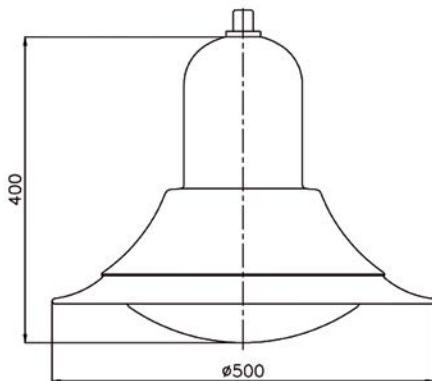

IK 10

CE

PRODUKTSPEZIFIKATIONEN

- Leuchtenabdeckung: Aluminium, beschichtet schwarz (RAL9005)
- Schutzwanne: UV-stabilisiertes klar Polycarbonat, mit oder ohne Lederstruktur
- Gewindestück 3/4" Zoll mit Außengewinde
- Gewicht: ± 8 kg (je nach Modell)
- Windfangende Oberfläche: $\pm 0,08$ m²
- Schutzklasse I
- Montage-, installations- und wartungsfreundlich
- Spannung: 230/240 V, 50 Hz
- RA-Wert: > 70
- Farbtemperatur Standard neutral weiß (4000K), warm weiß (3000K) oder extra warm weiß (2700K)
- Erwartete Lebensdauer 100.000 Stunden bei T-Umgebung = 25°C (L96/F10)
- Verschiedene Linsenkonfigurationen

OPTIONEN

- Andere RAL-Farbe
- Anschlussmaß: 1/2" Zoll mit Außengewinde
- Dali
- Schutzklasse II
- Constant Lumen Output (CLO)

SMART CITY READY (Zusatzoption)

Zhaga book 18-Schnittstelle und Schraubkappe (wasserdicht, IP66)

ABMESSUNGEN MAK

in mm

Lightronics-Leuchten werden serienmäßig als Easy Light mit fünf Standard-Dimmstufen (1A, 2A, 3A, 4A und 5A) geliefert, die ihre Leistung und Lichtstärke entsprechend den voreingestellten Zeiteinstellungen ändern.