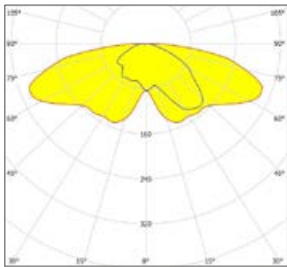

HOLBEIN | LED²WELL CORE UNSERE STANDARD-LICHTLÖSUNG

		3000K		4000K	
Anzahl LEDs	Lumen	LED-leistung (W)	Systemleistung (W)	LED-leistung (W)	Systemleistung (W)
16	800	5,7	8,0	5,5	7,7
	1050	6,8	9,0	6,3	8,6
	1200	7,5	9,8	7,2	9,5
	1350	8,1	10,5	7,9	10,2
	1500	8,8	11,2	8,5	10,9
	1600	9,3	11,7	9,0	11,4
	1800	10,4	12,8	10,0	12,4
	2000	11,2	13,7	10,6	13,1
	2150	12,4	14,9	11,5	13,9
	2300	13,5	16,1	12,6	15,1
	2500	14,8	17,5	14,2	16,8
	2750	16,6	19,4	15,7	18,5
3000	18,5	21,4	17,3	20,1	

CODE 7