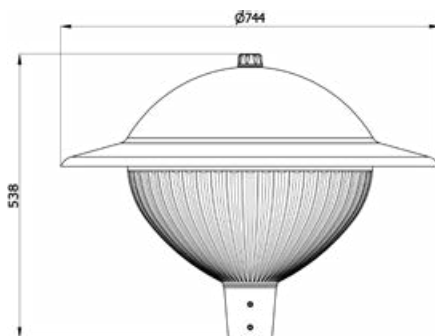

CE

PRODUKTSPEZIFIKATIONEN

- Leuchtenabdeckung: UV-stabilisiert Polycarbonat, durchgefärbt grau (RAL7038)
- Schutzwanne: UV-stabilisiert Polycarbonat, klar
- Optica Abschirmung: klares strukturiertes Polycarbonat
- UniCliq-Unit
- Aufsatzmaß 60 mm
- Gewicht: ± 8 kg (je nach Modell)
- Windfangende Oberfläche: $\pm 0,15$ m²
- Schutzklasse I
- Montage-, installations- und wartungsfreundlich
- Spannung: 230/240 V, 50 Hz
- RA-Wert: > 70
- Farbtemperatur neutral weiß (4000K) oder warm weiß (3000K)
- Erwartete Lebensdauer 100.000 Stunden bei T-Umgebung = 25°C (L96/F10)
- Verschiedene Linsenkonfigurationen

OPTIONEN

- Aufsatzmaß 76 mm
- Andere RAL-Farbe
- Dali
- Constant Lumen Output (CLO)
- Schutzklasse II

UNICLIQ LED UNIT

HOLBEIN kann mit Hilfe der Unicliq-Einheit mühelos mit der neuesten Beleuchtungstechnik ausgestattet werden.

SMART CITY READY (Zusatzoption)

Zhaga book 18-Schnittstelle und Schraubkappe (wasserdicht, IP66)

ABMESSUNGEN HOLBEIN

in mm

Lightronics-Leuchten werden serienmäßig als Easy Light mit fünf Standard-Dimmstufen (1A, 2A, 3A, 4A und 5A) geliefert, die ihre Leistung und Lichtstärke entsprechend den voreingestellten Zeiteinstellungen ändern.