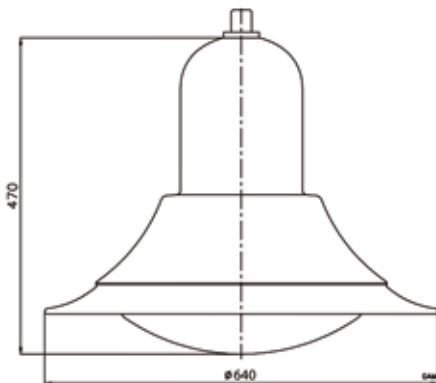

## PRODUKTSPEZIFIKATIONEN

- Leuchtenabdeckung aus Aluminium, beschichtet schwarz (RAL9005)
- Schutzwanne aus klar UV-stabilisiertes Polycarbonat, mit oder ohne Lederstruktur
- Gewindestück 3/4" Zoll mit Außengewinde
- Gewicht:  $\pm 10$  kg (je nach Modell)
- Windfangende Oberfläche:  $\pm 0,14$  m<sup>2</sup>
- Schutzklasse I
- Montage-, installations- und wartungsfreundlich
- Spannung: 230/240 V, 50 Hz
- RA-Wert: > 70
- Farbtemperatur Standard neutral weiß (4000K), warm weiß (3000K) oder extra warm weiß (2700K)
- Erwartete Lebensdauer 100.000 Stunden bei T-Umgebung = 25°C (L96/F10)
- Verschiedene Linsenkonfigurationen

## OPTIONEN

- Andere RAL-Farbe
- Anschlussmaß: 1/2" Zoll mit Außengewinde
- Dali
- Schutzklasse II
- Constant Lumen Output (CLO)

## SMART CITY READY (Zusatzoption)

Zhaga book 18-Schnittstelle und Schraubkappe (wasserdicht, IP66)

## ABMESSUNGEN GAM

in mm

Lightronics-Leuchten werden serienmäßig als Easy Light mit fünf Standard-Dimmstufen (1A, 2A, 3A, 4A und 5A) geliefert, die ihre Leistung und Lichtstärke entsprechend den voreingestellten Zeiteinstellungen ändern.