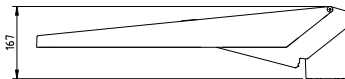

## PRODUCTSPEZIFIKATIONEN

- Gehäuse Aluminium doppelt beschichtet (RAL 9007, 9005 und 7016)
- Schutzwanne klares Sicherheitsglas
- Ansatz Mastdiameter 60 mm
- Aufsatz Mastdiameter 76 mm
- Leuchtenkopf instellbar von -15 bis 0° (bei Ansatz 48/60 mm), 0 bis 10° (bei Aufsatz 76 mm)
- Gewicht: ± 16 kg (je nach Modell)
- Windfangende Oberfläche: ± 0,08 m<sup>2</sup> (Vorderseite), ± 0,04 m<sup>2</sup> (Flanke)
- Schutzklasse I
- Montage-, installations- und wartungsfreundlich
- Spannung: 230 / 240 V, 50 Hz
- Standard Surge Protection (CM/DM) 10kV/6kV
- Standardkabeltyp HO5BQ-F 3 x 1 mm<sup>2</sup>
- Ausführung Standard in 32, 48, oder 64 LEDs
- RA-Wert: > 70
- Farbtemperatur Standard neutral weiß (4000K) oder warm weiß (3000K)
- Erwartete Lebensdauer 100.000 Stunden bei T-Umgebung = 25°C (L96/F10)
- Verschiedene Linsenkonfigurationen
- LED2WELL-Core

## ABMESSUNGEN BRISA PLUS IN MM

Maststück 48/60 (Aufsatz)

Maststück 48/60 (Ansatz)

Maststück 76 (Aufsatz)