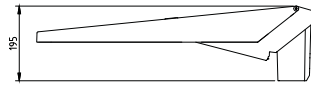

PRODUCTSPEZIFIKATIONEN

- Gehäuse Aluminium doppelt beschichtet (RAL 9007, 9005 und 7016)
- Schutzwanne klares Sicherheitsglas
- Ansatz Mastdiameter 60 mm
- Aufsatz Mastdiameter 76 mm
- Leuchtenkopf instellbar von -15 bis 0° (bei Ansatz 48/60 mm), 0 bis 10° (bei Aufsatz 76 mm)
- Gewicht: ± 16 kg (je nach Modell)
- Windfangende Oberfläche: ± 0,08 m² (Vorderseite), ± 0,04 m² (Flanke)
- Schutzklasse I
- Montage-, installations- und wartungsfreundlich
- Spannung: 230 / 240 V, 50 Hz
- Standard Surge Protection (CM/DM) 10kV/6kV
- Standardkabeltyp HO5BQ-F 3 x 1 mm²
- Ausführung Standard in 32, 48, oder 64 LEDs
- RA-Wert: > 70
- Farbtemperatur Standard neutral weiß (4000K) oder warm weiß (3000K)
- Erwartete Lebensdauer 100.000 Stunden bei T-Umgebung = 25°C (L96/F10)
- Verschiedene Linsenkonfigurationen
- LED2WELL-Core

OPTIONEN

- Andere RAL-Farbe
- Schutzklasse II
- Verschiedene dimmoptionen möglich:
  Dali, Dynadimmer (im Treiber integriert)
- Constant Lumen Output (CLO)
- Anderes montiertes Kabel
- Abschirmung gegen Lichtbelästigung
- Gewölbtes Glas oder Optica
- LED2WELL-Pro

ABMESSUNGEN BRISA PLUS IN MM

Maststück 48/60 (Aufsatz)