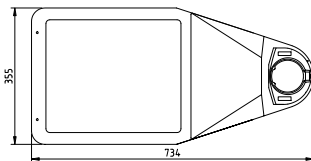

## PRODUCTSPEZIFIKATIONEN

- Gehäuse Aluminium doppelt beschichtet (RAL 9007, 9005 und 7016)
- Schutzwanne klares Sicherheitsglas
- Ansatz Mastdiameter 60 mm
- Aufsatz Mastdiameter 76 mm
- Leuchtenkopf instellbar von -15 bis 0° (bei Ansatz 48/60 mm), 0 bis 10° (bei Aufsatz 76 mm)
- Gewicht: ± 16 kg (je nach Modell)
- Windfangende Oberfläche: ± 0,08 m<sup>2</sup> (Vorderseite), ± 0,04 m<sup>2</sup> (Flanke)
- Schutzklasse I
- Montage-, installations- und wartungsfreundlich
- Spannung: 230 / 240 V, 50 Hz
- Standard Surge Protection (CM/DM) 10kV/6kV
- Standardkabeltyp HO5BQ-F 3 x 1 mm<sup>2</sup>
- Ausführung Standard in 32, 48, oder 64 LEDs
- RA-Wert: > 70
- Farbtemperatur Standard neutral weiß (4000K) oder warm weiß (3000K)
- Erwartete Lebensdauer 100.000 Stunden bei T-Umgebung = 25°C (L96/F10)
- Verschiedene Linsenkonfigurationen
- LED2WELL-Core

## ABMESSUNGEN BRISA PLUS IN MM

Maststück 48/60 (Aufsatz)

Maststück 48/60 (Ansatz)

Maststück 76 (Aufsatz)