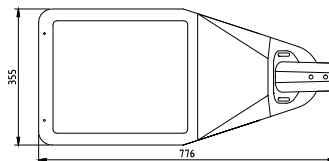

## PRODUCTSPEZIFIKATIONEN

- Gehäuse Aluminium doppelt beschichtet (RAL 9007, 9005 und 7016)
- Schutzwanne klares Sicherheitsglas
- Ansatz Mastdiameter 60 mm
- Aufsatz Mastdiameter 76 mm
- Leuchtenkopf instellbar von -15 bis 0° (bei Ansatz 48/60 mm), 0 bis 10° (bei Aufsatz 76 mm)
- Gewicht: ± 16 kg (je nach Modell)
- Windfangende Oberfläche: ± 0,08 m<sup>2</sup> (Vorderseite), ± 0,04 m<sup>2</sup> (Flanke)
- Schutzklasse I
- Montage-, installations- und wartungsfreundlich
- Spannung: 230 / 240 V, 50 Hz
- Standard Surge Protection (CM/DM) 10kV/6kV
- Standardkabeltyp HO5BQ-F 3 x 1 mm<sup>2</sup>
- Ausführung Standard in 32, 48, oder 64 LEDs
- RA-Wert: > 70
- Farbtemperatur Standard neutral weiß (4000K) oder warm weiß (3000K)
- Erwartete Lebensdauer 100.000 Stunden bei T-Umgebung = 25°C (L96/F10)
- Verschiedene Linsenkonfigurationen
- LED2WELL-Core

## ABMESSUNGEN BRISA PLUS IN MM

Maststück 48/60 (Aufsatz)

Maststück 48/60 (Ansatz)

Maststück 76 (Aufsatz)