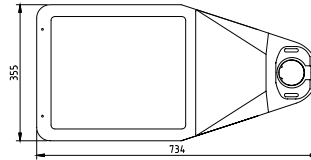

PRODUCTSPEZIFIKATIONEN

- Gehäuse Aluminium doppelt beschichtet (RAL 9007, 9005 und 7016)
- Schutzwanne klares Sicherheitsglas
- Ansatz Mastdiameter 60 mm
- Aufsatz Mastdiameter 76 mm
- Leuchtenkopf instellbar von -15 bis 0° (bei Ansatz 48/60 mm), 0 bis 10° (bei Aufsatz 76 mm)
- Gewicht: ± 16 kg (je nach Modell)
- Windfangende Oberfläche: ± 0,08 m² (Vorderseite), ± 0,04 m² (Flanke)
- Schutzklasse I
- Montage-, installations- und wartungsfreundlich
- Spannung: 230 / 240 V, 50 Hz
- Standard Surge Protection (CM/DM) 10kV/6kV
- Standardkabeltyp HO5BQ-F 3 x 1 mm²
- Ausführung Standard in 32, 48, oder 64 LEDs
- RA-Wert: > 70
- Farbtemperatur Standard neutral weiß (4000K) oder warm weiß (3000K)
- Erwartete Lebensdauer 100.000 Stunden bei T-Umgebung = 25°C (L96/F10)
- Verschiedene Linsenkonfigurationen
- LED2WELL-Core

OPTIONEN

- Andere RAL-Farbe
- Schutzklasse II
- Verschiedene dimmoptionen möglich:
  Dali, Dynadimmer (im Treiber integriert)
- Constant Lumen Output (CLO)
- Anderes montiertes Kabel
- Abschirmung gegen Lichtbelästigung
- Gewölbtes Glas oder Optica
- LED2WELL-Pro

ABMESSUNGEN BRISA PLUS IN MM

Maststück 48/60 (Aufsatz)