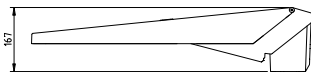

## ABMESSUNGEN BRISA PLUS IN MM

Maststück 48/60 (Aufsatz)

Maststück 48/60 (Ansatz)

Maststück 76 (Aufsatz)