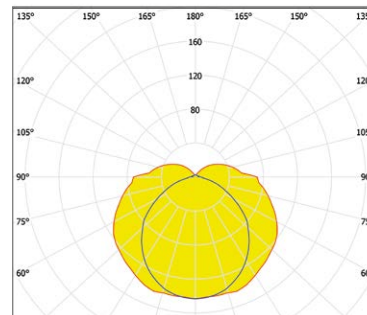

LED

Lightronics liefert seine Leuchten standardmäßig als Easy Light mit einem festen Lumen-Output.

Das intelligente Beleuchtungssystem SmartScan optimiert den Einsatz von Leuchten in Ihrer Umgebung. Dank der drahtlosen Kommunikation ist bei Bedarf immer ausreichend Licht vorhanden und es wird Energie gespart.