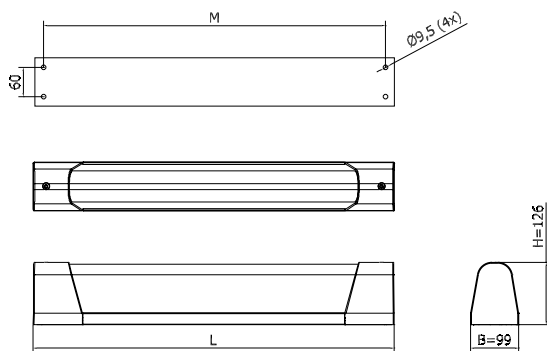

PRODUKTSPEZIFIKATIONEN

- Gehäuse Aluminium, doppelt beschichtet weiß (RAL 9010)
- Endkappen: Aluminium, doppelt beschichtet weiß (RAL 9010)
- Schutzwanne: UV-stabilisiertes Polycarbonat 4 mm, klar
- Standardverschluss mit Innensechskant-schraube, Sonderschrauben bieten zusätzlichen Schutz gegen unbefugtes Öffnen
- Montage-, installations- und wartungsfreundlich
- Spannung 230/240 V, 50 HZ
- RA-Wert: >80
- Farbtemperatur neutral weiß (4000K)
- Erwartete Lebensdauer 100.000 Stunden bei T-Umgebung = 25°C (L80/F10)

OPTIONEN

- Farbtemperatur warm weiß (3000K)
- Smartscan
- 1-10V / Dali
- Steuerphase
- Constant Lumen Output (CLO)
- Constant Current
- Schutzklasse II
- Notbeleuchtung (von L 1346 mm)
- Nachtlichtbeleuchtung
- Andere RAL-Farbe
- Antigrafittbeschichtung
- Sicherheitsschraube: Drei-Loch (JVA)
- Schlüssel für Drei-Loch-Schraube (JVA)
- Sicherheitsschraube HSS
- Schlüssel für HSS Schraube

ABMESSUNGEN A2

in mm