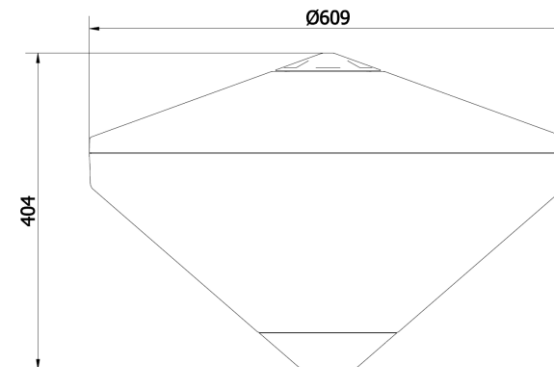

BART
Montagehandleiding - Installation instructions - Montageanleitung

Sluiten - Closing - Schliessen

Locatie Zhaga connector – Location Zhaga connector – Standort Zhaga connector

Disclaimer

NL- Alle informatie, ontwerp en specificaties die in deze handleiding zijn opgenomen waren ten tijde van publicatie correct. Echter, omdat het product continu in verbetering is, kan het uiteindelijke product enigszins afwijken van de functionaliteit die in deze handleiding is vermeld.

Hoofdafmetingen (mm) - Main dimensions (mm) - Hauptabmessungen (mm)

Montage op mast Ø60 - Mounting on pole Ø60 - Montage auf Mast Ø60

Aansluiten bekabeling - Installing wiring - Anschliessen Leitung

N = blue
 L = brown
 PE = yellow/green