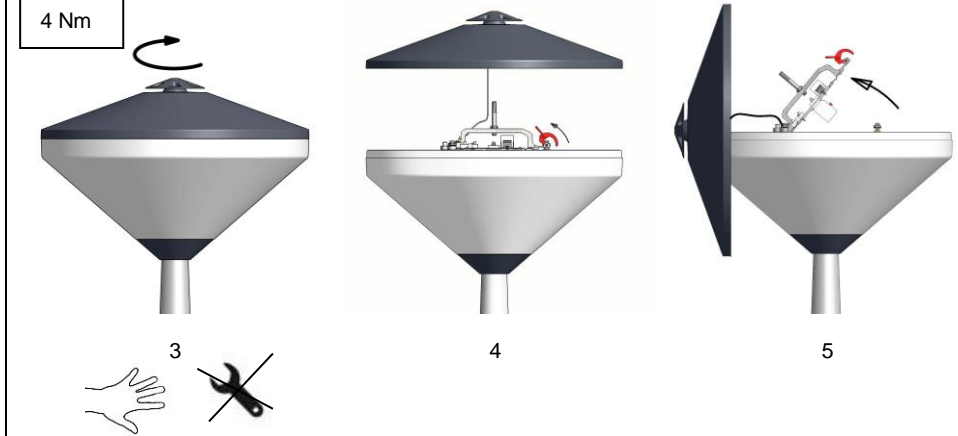

Hoofdafmetingen (mm) - Main dimensions (mm) - Hauptabmessungen (mm)

Montage op mast Ø60 - Mounting on pole Ø60 - Montage auf Mast Ø60

Aansluiten bekabeling - Installing wiring - Anschliessen Leitung

N = blue
 L = brown
 PE = yellow/green

Openen armatuur - Opening luminaire - Öffnen Leuchte

Unitplaatwissel - Unitplate replacement - Unitplatte Wechsel