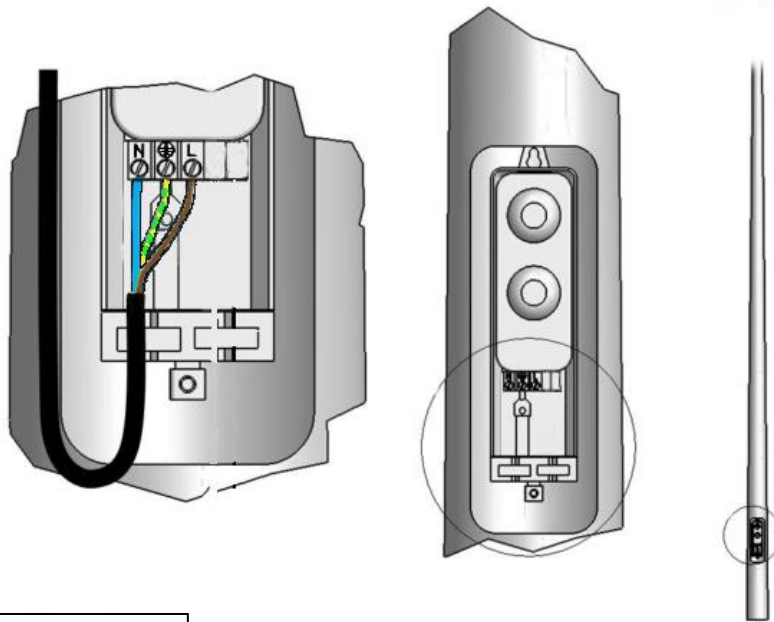

BART
Montagehandleiding - Installation instructions - Montageanleitung

Sluiten - Closing - Schliessen

Locatie Zhaga connector – Location Zhaga connector – Standort Zhaga connector

Disclaimer

NL- Alle informatie, ontwerp en specificaties die in deze handleiding zijn opgenomen waren ten tijde van publicatie correct. Echter, omdat het product continu in verbetering is, kan het uiteindelijke product enigszins afwijken van de functionaliteit die in deze handleiding is vermeld.

Hoofdafmetingen (mm) - Main dimensions (mm) - Hauptabmessungen (mm)

Montage op mast Ø60 - Mounting on pole Ø60 - Montage auf Mast Ø60

Aansluiten bekabeling - Installing wiring - Anschliessen Leitung

N = blue
 L = brown
 PE = yellow/green