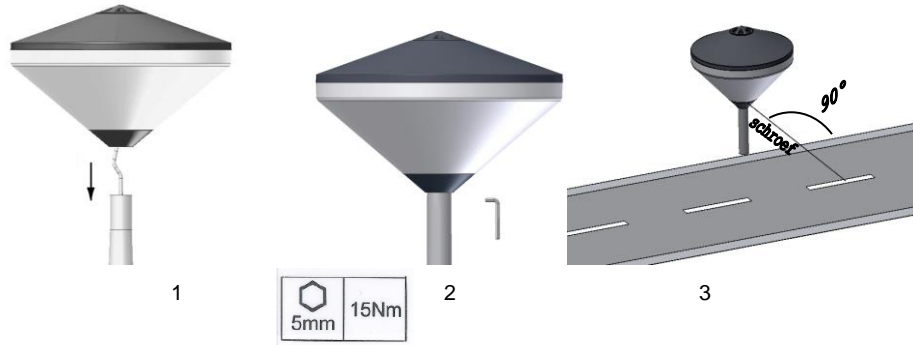

BART
Montagehandleiding - Installation instructions - Montageanleitung

Sluiten - Closing - Schliessen

Locatie Zhaga connector – Location Zhaga connector – Standort Zhaga connector

Disclaimer

NL- Alle informatie, ontwerp en specificaties die in deze handleiding zijn opgenomen waren ten tijde van publicatie correct. Echter, omdat het product continu in verbetering is, kan het uiteindelijke product enigszins afwijken van de functionaliteit die in deze handleiding is vermeld.

Hoofdafmetingen (mm) - Main dimensions (mm) - Hauptabmessungen (mm)

Montage op mast Ø60 - Mounting on pole Ø60 - Montage auf Mast Ø60

Aansluiten bekabeling - Installing wiring - Anschliessen Leitung

N = blue
 L = brown
 PE = yellow/green